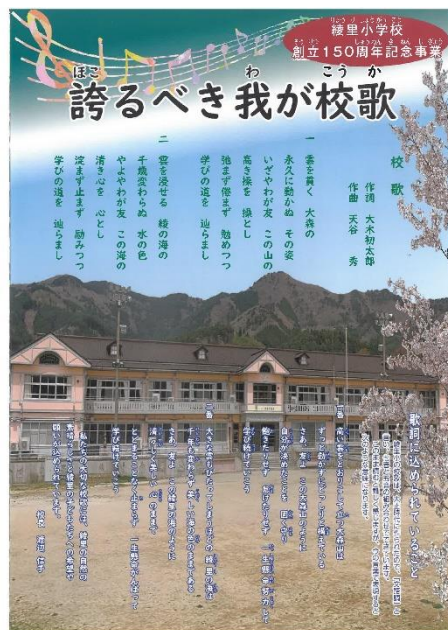

広 報

創立 150 周年事業終了のお知らせ

今年度1年間、実行委員会を立ち上げ取り組んでまいりました綾里小学校創立150周年事業は、終了を迎えました。

地域の皆様には、年度始めから本事業へのご理解を賜り、多くのご協力をいただきました。協賛金は、目標としていた金額を大きく上回り、約200万円以上の収入を得ることができました。これも偏に、ご協力いただいた皆様の綾里小学校に対する温かい思いによるものと、大変ありがたく感じているところです。

さて、2つの大きな事業「校旗制作」と「リーフレット制作」につきましては、実行委員会各部会員の皆様のご協力を得ながら、目的を果たすことができました。

150年目の記念すべきこの1年、綾里地域の皆様のお力と温かさを強く感じた1年となりました。本当に1年間ありがとうございました。

記念リーフレット完成

本事業の一つでありました「記念リーフレット」が無事完成いたしました。ご協力いただいた協賛金により、2冊の記念リーフレットを発行することができました。「校旗樹立を語り継ぐ」と題し、新校旗制作にあたり、前校旗寄贈者である佐々木 政美氏にスポットを当ててリーフレットにまとめてみました。また、「誇るべき我が校歌」と題し、本校校歌制定の歴史をたどってみました。

完成まで、実行委員会では「リーフレット部会」を立ち上げ、関係者への取材や執筆依頼等を進めてまいりました。これまで、多くの皆様のご協力により、今年度中に2冊ものリーフレットの完成に至ったことを大変嬉しく思い、心より感謝申し上げます。

このリーフレットにつきましては、広報と共に皆様のお手元に配布いたしますので、どうぞご覧ください。