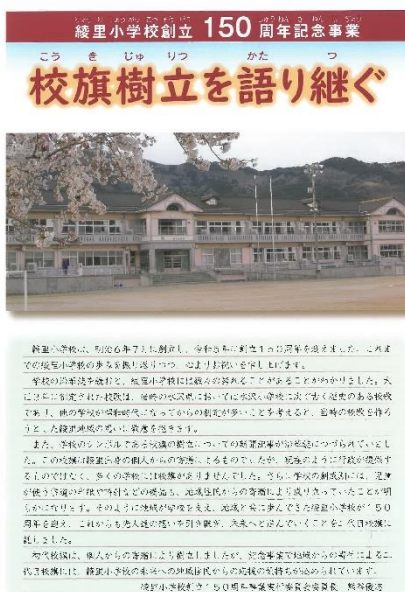

広 報

創立 150 周年事業終了のお知らせ

今年度1年間、実行委員会を立ち上げ取り組んでまいりました綾里小学校創立150周年事業は、終了を迎えました。

地域の皆様には、年度始めから本事業へのご理解を賜り、多くのご協力をいただきました。協賛金は、目標としていた金額を大きく上回り、約200万円以上の収入を得ることができました。これも偏に、ご協力いただいた皆様の綾里小学校に対する温かい思いによるものと、大変ありがたく感じているところです。

さて、2つの大きな事業「校旗制作」と「リーフレット制作」につきましては、実行委員会各部会員の皆様のご協力を得ながら、目的を果たすことができました。

150年目の記念すべきこの1年、綾里地域の皆様のお力と温かさを強く感じた1年となりました。本当に1年間ありがとうございました。

記念リーフレット完成

本事業の一つでありました「記念リーフレット」が無事完成いたしました。ご協力いただいた協賛金により、2冊の記念リーフレットを発行することができました。「校旗樹立を語り継ぐ」と題し、新校旗制作にあたり、前校旗寄贈者である佐々木 政美氏にスポットを当ててリーフレットにまとめてみました。また、「誇るべき我が校歌」と題し、本校校歌制定の歴史をたどってみました。

完成まで、実行委員会では「リーフレット部会」を立ち上げ、関係者への取材や執筆依頼等を進めてまいりました。これまで、多くの皆様のご協力により、今年度中に2冊ものリーフレットの完成に至ったことを大変嬉しく思い、心より感謝申し上げます。

このリーフレットにつきましては、広報と共に皆様のお手元に配布いたしますので、どうぞご覧ください。